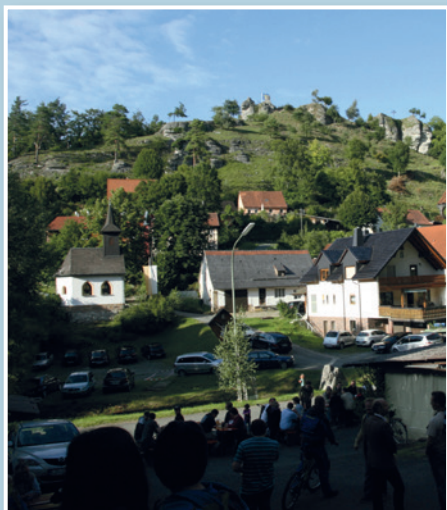

Bürger nah und geradlinig

16. MÄRZ 2014

Ihr Bürgermeisterkandidat

**MICHAEL
DREISEITEL**

www.spd-kreisverband-lichtenfels.de

Liebe Bürgerinnen und Bürger
von Weismain,

am 16. März entscheiden Sie mit Ihrer Stimme über die Zukunft
unserer schönen Stadt Weismain.